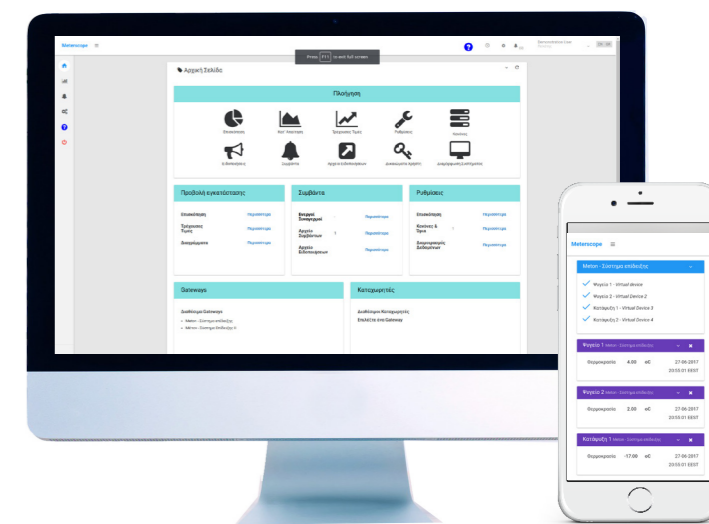

ΤΙ ΕΙΝΑΙ

Το καταγραφικό Meton είναι ένα ολοκληρωμένο σύστημα που επιτρέπει την εποπτεία και τον έλεγχο των εγκαταστάσεων της επιχείρησής σας.

ΤΙ ΚΑΝΕΙ

Καταγράφει κρίσιμα μεγέθη όπως:

- Θερμοκρασία & υγρασία σε ψυγεία, καταψύκτες, ψυκτικούς θαλάμους, θαλάμους ωρίμανσης, βραστήρες, κλιβάνους, εξειδικευμένο εξοπλισμό.
- Στάθμη & πίεση σε δεξαμενές, αντλιοστάσια, γραμμές παραγωγής.
- Ροή υγρών: νερό, λύματα κ.ά.
- Ενεργειακές καταναλώσεις (βλ. περισσότερα στο φυλλάδιο ΕΝΕΡΓΕΙΑ)
- Σχεδόν κάθε μέγεθος που προκύπτει από ανάγνωση αναλογικής ή ψηφιακής εισόδου (AI/DI).

-Ευκολία στην εγκατάσταση και στη χρήση (ηλεκτρική τροφοδοσία + δίκτυο Ethernet).

-Παραμετροποίηση από απόσταση με ελάχιστα κλικ.

METERSCOPE PORTAL

ΤΙ ΕΙΝΑΙ

Το Meterscope Portal είναι μια πλατφόρμα κεντρικής συλλογής και διαχείρισης δεδομένων με σκοπό την κεντρική παρακολούθηση και έλεγχο των εγκαταστάσεων της επιχείρησής σας.

ΤΙ ΚΑΝΕΙ

Επικοινωνεί με τα καταγραφικά Meton, ανεξάρτητα από το πλήθος τους και τον τόπο εγκατάστασής τους.

Αποθηκεύει και οπτικοποιεί τα μετρούμενα μεγέθη με εύχρηστο και εύληπτο τρόπο.

Ρυθμίζει τις παραμέτρους λειτουργίας των καταγραφικών Meton.