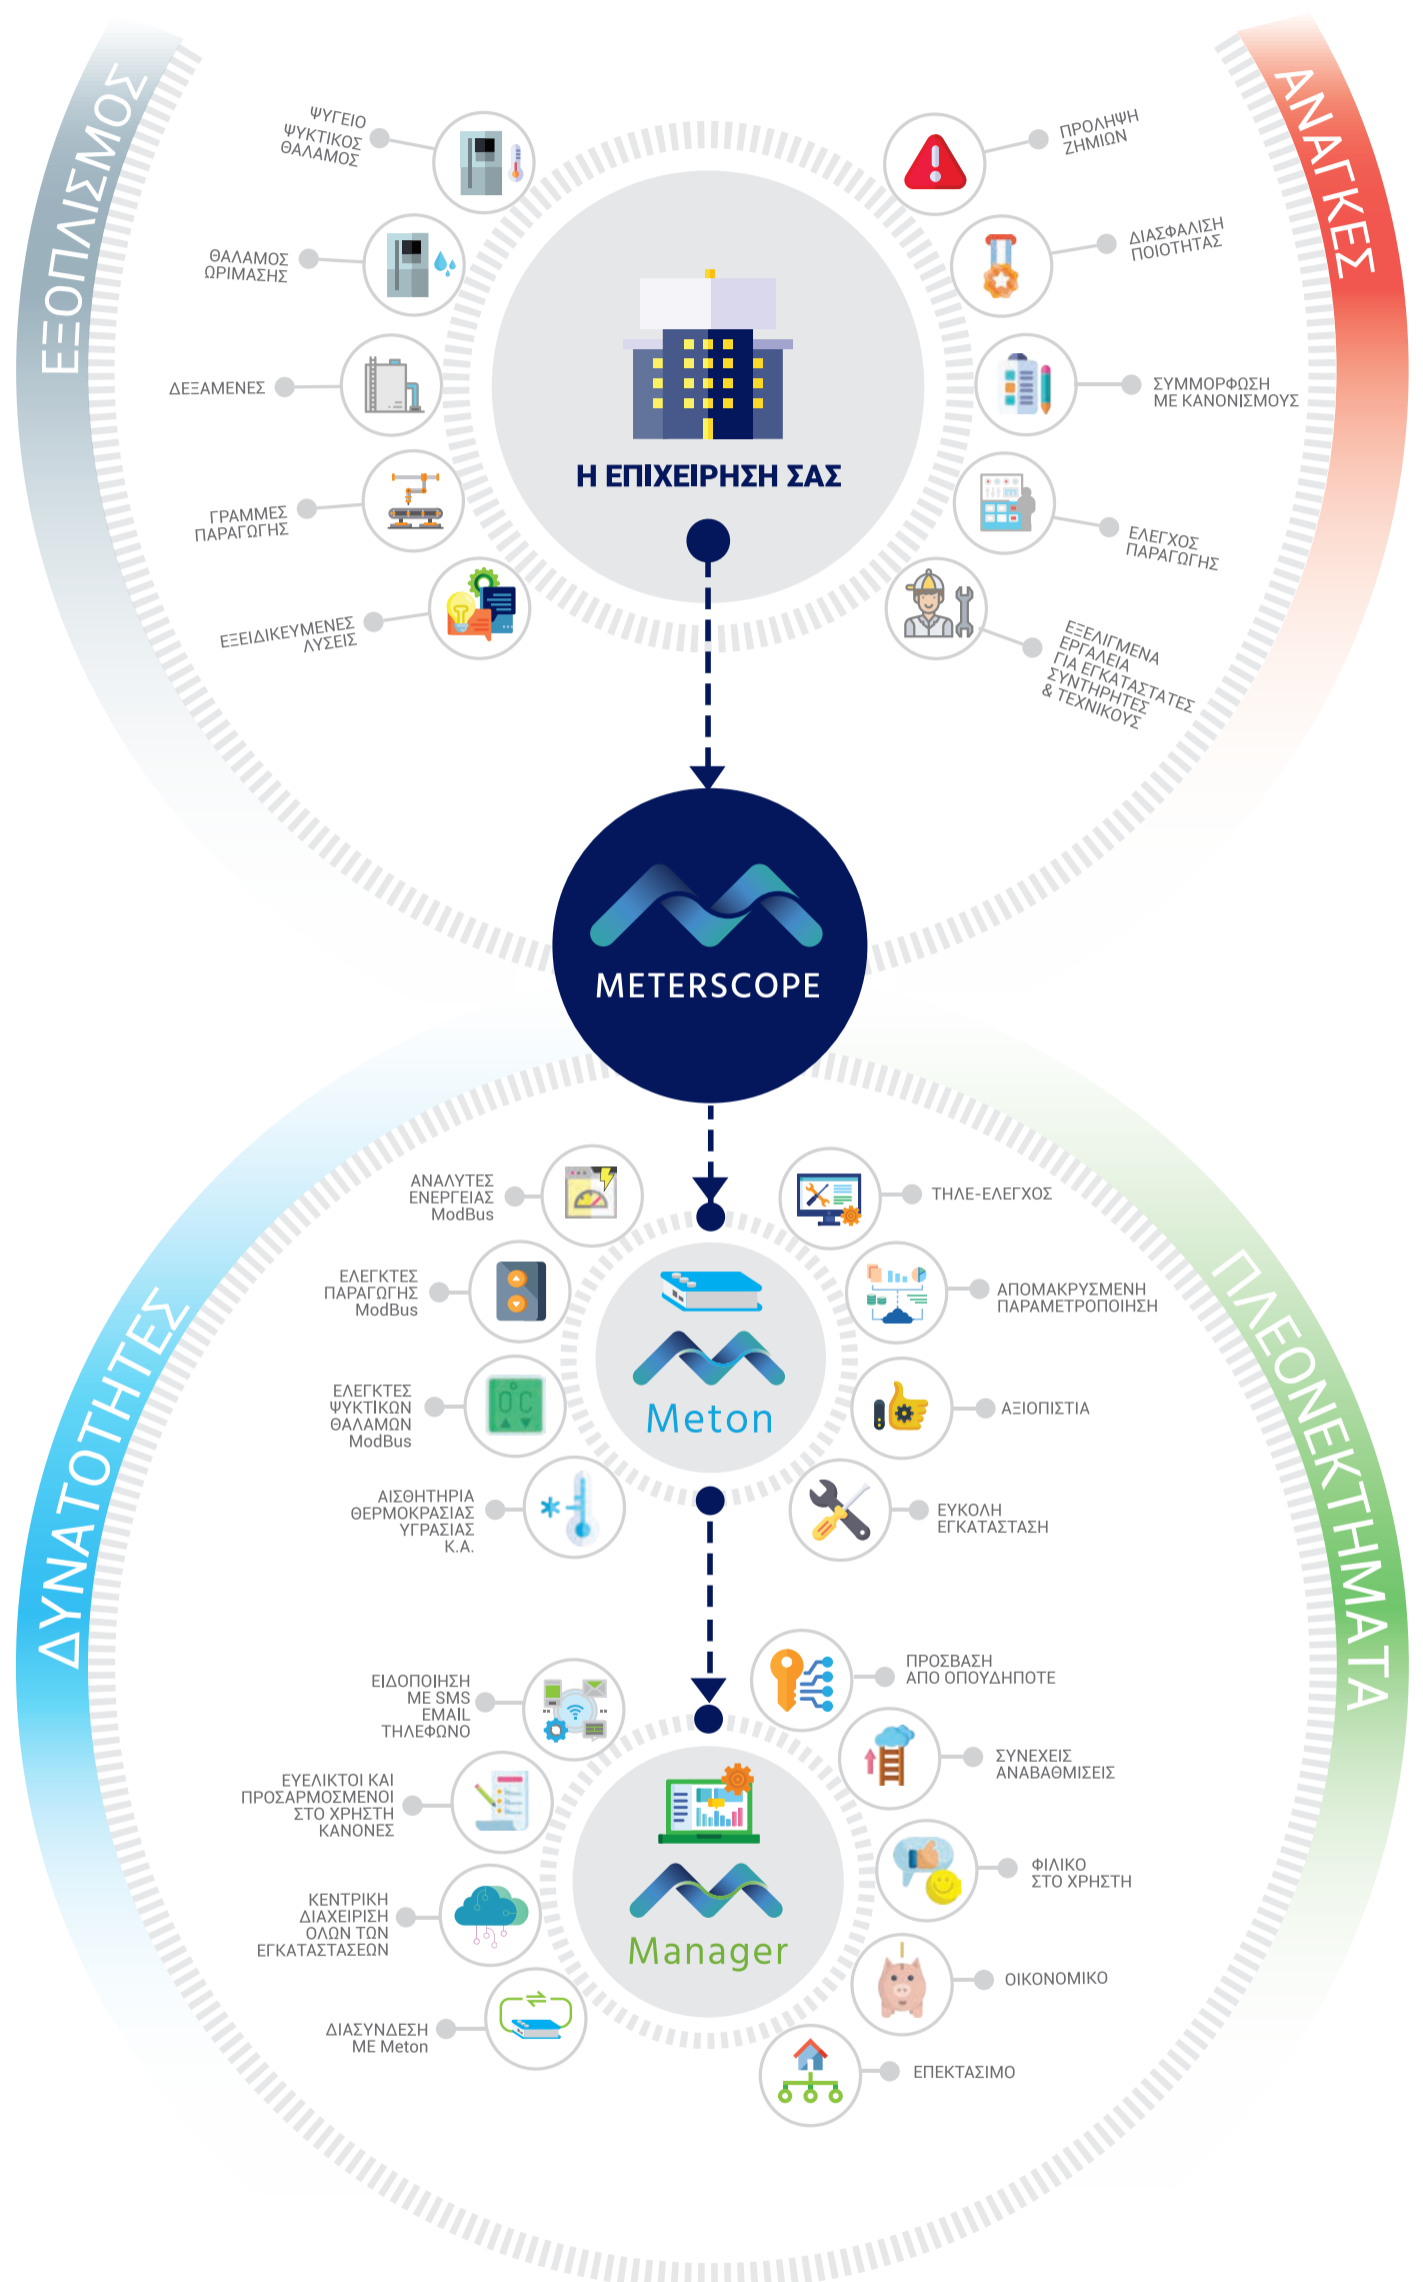

Καταγραφικά Meton

Η σειρά καταγραφικών Meton είναι μικροϋπολογιστές που διασυνδέονται με αισθητήρια κάθε είδους, αλλά και με ελεγκτές που διαθέτουν το πρωτόκολλο επικοινωνίας ModBus.

Επικοινωνούν με μια ευρεία γκάμα συσκευών, συλλέγοντας δεδομένα (θερμοκρασία, υγρασία, στάθμη κλπ) κι επιπλέον μπορούν να ρυθμίζουν από απόσταση κρίσιμες παραμέτρους λειτουργίας (π.χ. θερμοκρασία λειτουργίας, απόψυξη κλπ).

Πλατφόρμα διαχείρισης Meterscope Manager

Το Meterscope Manager επικοινωνεί με τα καταγραφικά Meton και προσφέρει άμεση εικόνα του εξοπλισμού. Το φιλικό περιβάλλον διαχείρισης είναι προσβάσιμο από οποιαδήποτε συσκευή με σύνδεση στο διαδίκτυο.

Αποθηκεύει και οπτικοποιεί τα μετρούμενα μεγέθη με εύχρηστο και εύληπτο τρόπο.

Ειδοποιεί με e-mail, SMS και τηλεφωνική κλήση σε περίπτωση παραβίασης των κανόνων ορθής λειτουργίας του εξοπλισμού που κάθε χρήστης ορίζει.

Επιτρέπει το διαμοιρασμό των δεδομένων με άλλους χρήστες π.χ. τεχνικούς, υπεύθυνους ποιότητας κλπ.

Πελάτες μας είναι επιχειρήσεις παραγωγής, επεξεργασίας και εμπορίας τροφίμων, υπεραγορές, ξενοδοχεία, νοσοκομεία, φαρμακαποθήκες, μικροβιολογικά εργαστήρια κ.ά.

Το Meterscope ενορχηστρώνοντας τις διαδικασίες της τηλεμετρίας, της τηλε-ειδοποίησης και του τηλε-ελέγχου, μετατρέπει τις ανάγκες των επιχειρήσεων σε λειτουργικά πλεονεκτήματα.

Η Infoscope Hellas ιδρύθηκε το 2012 με έδρα τη Θεσσαλονίκη. Η ιδρυτική ομάδα αποτελείται από νέους ηλεκτρολόγους μηχανικούς & μηχανικούς υπολογιστών, που διακρίνονται για το πάθος τους για την καινοτομία και την παραγωγή προϊόντων με ιδιαίτερη αξία για τους πελάτες τους. Εξειδικεύεται σε εφαρμογές τηλεμετρίας και πρωτότυπες διαδικτυακές εφαρμογές.